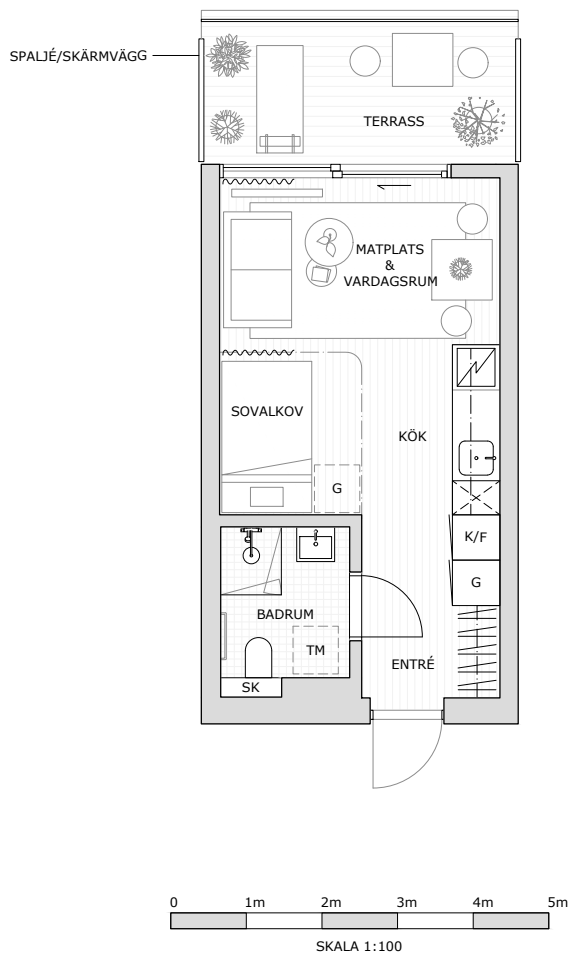

1 ROK MED SOVALKOV
25 KVM BOA
8 KVM TERRASS
VÅNING 4
LGH TYP 17
LGH NR 1412, 1414, 1417, 1419, 1421

	KLÄDFÖRVARING		KOMBINERAD KYL OCH FRYS
	GARDEROB		INDUKTIONSHÄLL OCH UGN
	PLATS FÖR GARDEROB		DISKMASKIN
	STÄDSKÅP		PLATS FÖR TVÄTTMASKIN
	SKÅP/SKAFFERI		

DATUM: 18 NOVEMBER 2020
MED RESERVATION FÖR TRYCKFEL OCH EVENTUELLA ÄNDRINGAR.
AVVIKELSER KAN FÖREKOMMA, YTANGIVELSER ÄR PRELIMINÄRA.