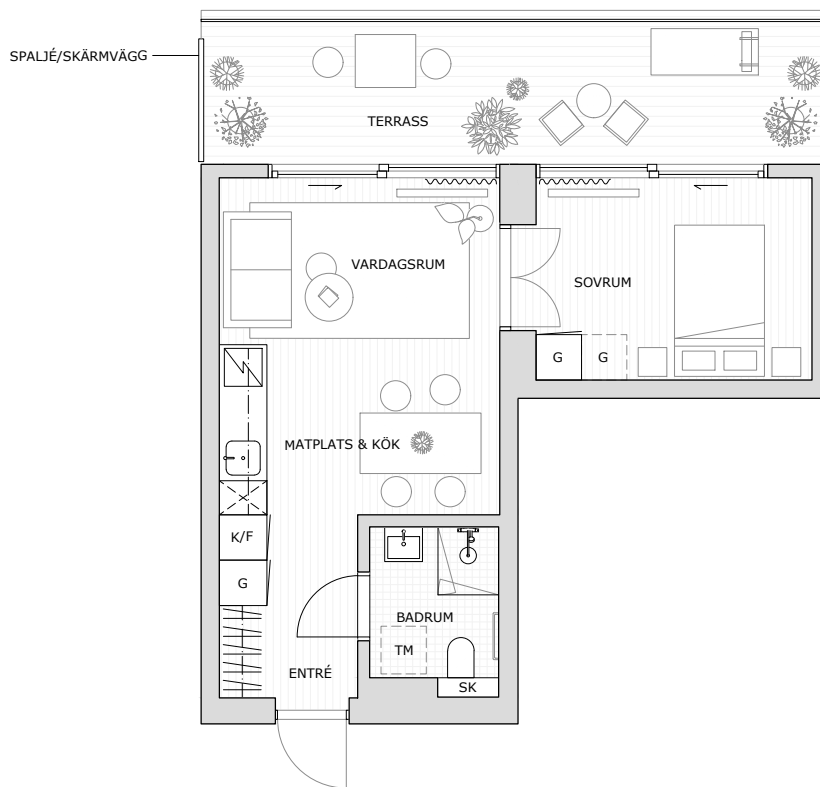

2 ROK
35 KVM BOA
16 KVM TERRASS
VÅNING 4
LGH TYP 11
LGH NR 1415

	KLÄDFÖRVARING		KOMBINERAD KYL OCH FRYS
	GARDEROB		INDUKTIONSHÄLL OCH UGN
	PLATS FÖR GARDEROB		DISKMASKIN
	STÄDSKÅP		PLATS FÖR TVÄTTMASKIN
	SKÅP/SKAFFERI		

DATUM: 18 NOVEMBER 2020
MED RESERVATION FÖR TRYCKFEL OCH EVENTUELLA ÄNDRINGAR.
AVVIKELSER KAN FÖREKOMMA, YTANGIVELSER ÄR PRELIMINÄRA.