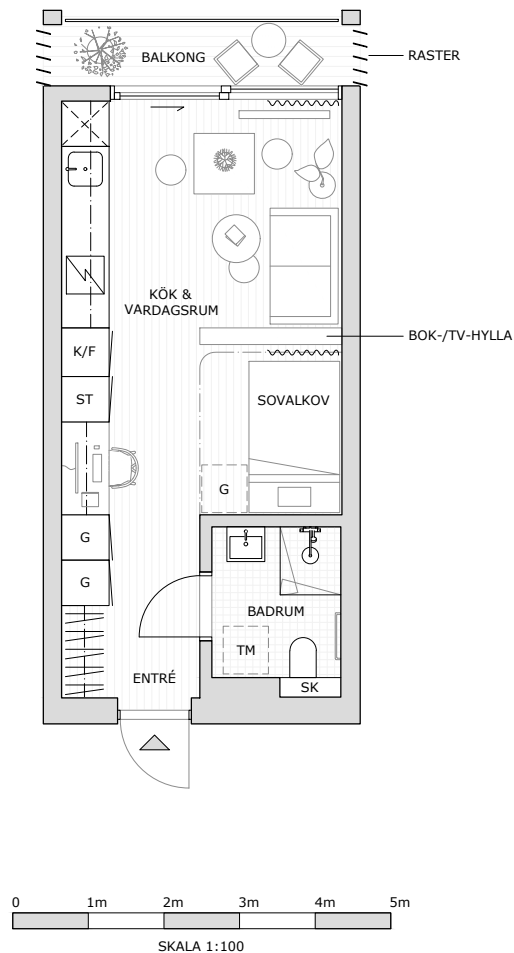

1202, 1204, 1206, 1209

1302, 1304, 1306, 1309

	KLÄDFÖRVARING		KOMBINERAD KYL OCH FRYS
	GARDEROB		INDUKTIONSHÄLL OCH UGN
	PLATS FÖR GARDEROB		DISKMASKIN
	STÄDSKÅP		PLATS FÖR TVÄTTMASKIN
	SKÅP/SKAFFERI		

DATUM: 18 NOVEMBER 2020
MED RESERVATION FÖR TRYCKFEL OCH EVENTUELLA ÄNDRINGAR.
AVVIKELSER KAN FÖREKOMMA, YTANGIVELSER ÄR PRELIMINÄRA.

1 ROK MED SOVALKOV

29 KVM BOA

3 KVM BALKONG

VÅNING 1-3

LGH TYP 7

LGH NR 1111, 1113, 1115, 1117, 1119, 1121, 1123

1211, 1213, 1215, 1217, 1219, 1221, 1223

1311, 1313, 1315, 1317, 1319, 1321, 1323

	KLÄDFÖRVARING		KOMBINERAD KYL OCH FRYS
	GARDEROB		INDUKTIONSHÄLL OCH UGN
	PLATS FÖR GARDEROB		DISKMASKIN
	STÅDSKÅP		PLATS FÖR TVÄTTMASKIN
	SKÅP/SKAFFERI		

DATUM: 18 NOVEMBER 2020
MED RESERVATION FÖR TRYCKFEL OCH EVENTUELLA ÄNDRINGAR.
AVVIKELSER KAN FÖREKOMMA, YTANGIVELSER ÄR PRELIMINÄRA.