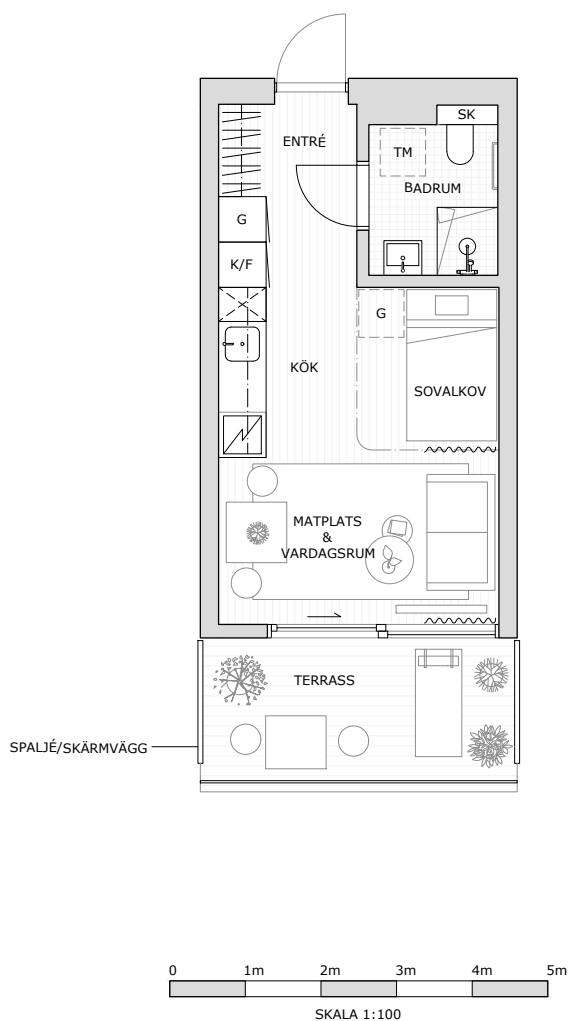

1 ROK MED SOVALKOV
25 KVM BOA
8 KVM TERRASS
VÅNING 4
LGH TYP 14
LGH NR 1403, 1405, 1407, 1410, 1422

	KLÄDFÖRVARING		KOMBINERAD KYL OCH FRYS
	GARDEROB		INDUKTIONSHÄLL OCH UGN
	PLATS FÖR GARDEROB		DISKMASKIN
	STÅDSKÅP		PLATS FÖR TVÄTTMASKIN
	SKÅP/SKAFFERI		

DATUM: 18 NOVEMBER 2020
MED RESERVATION FÖR TRYCKFEL OCH EVENTUELLA ÄNDRINGAR.
AVVIKELSER KAN FÖREKOMMA, YTANGIVELSER ÄR PRELIMINÄRA.