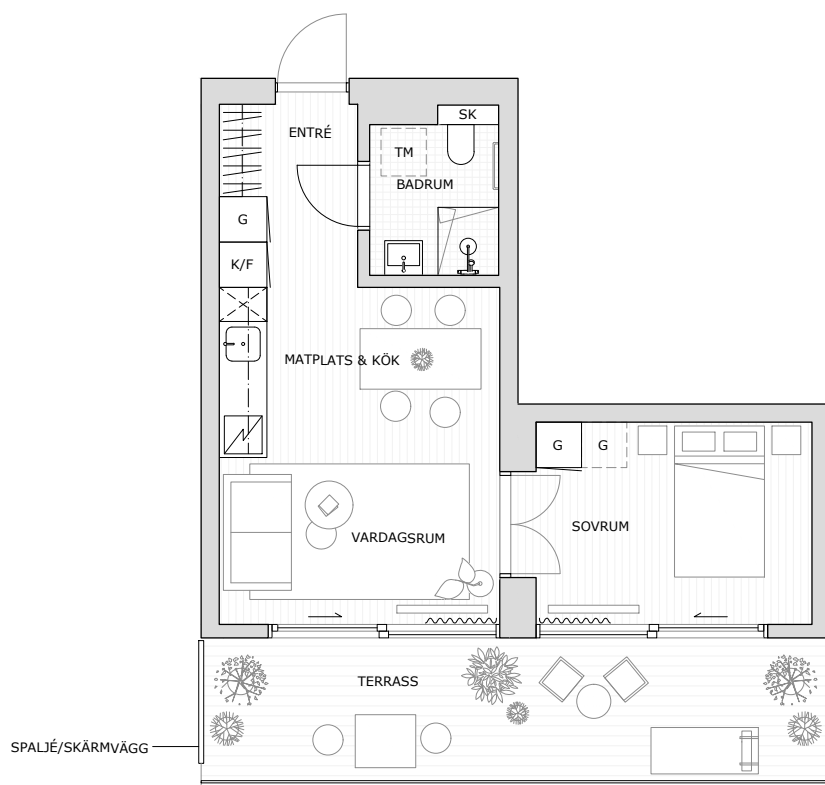

2 ROK
35 KVM BOA
16 KVM TERRASS
VÅNING 4
LGH TYP 13
LGH NR 1401

	KLÄDFÖRVARING		KOMBINERAD KYL OCH FRYSS
	GARDEROB		INDUKTIONSHÅLL OCH UGN
	PLATS FÖR GARDEROB		DISKMASKIN
	STÄDSKÅP		PLATS FÖR TVÄTTMASKIN
	SKÅP/SKAFFERI		

DATUM: 18 NOVEMBER 2020
MED RESERVATION FÖR TRYCKFEL OCH EVENTUELLA ÄNDRINGAR.
AVVIKELSER KAN FÖREKOMMA, YTANGIVELSER ÄR PRELIMINÄRA.