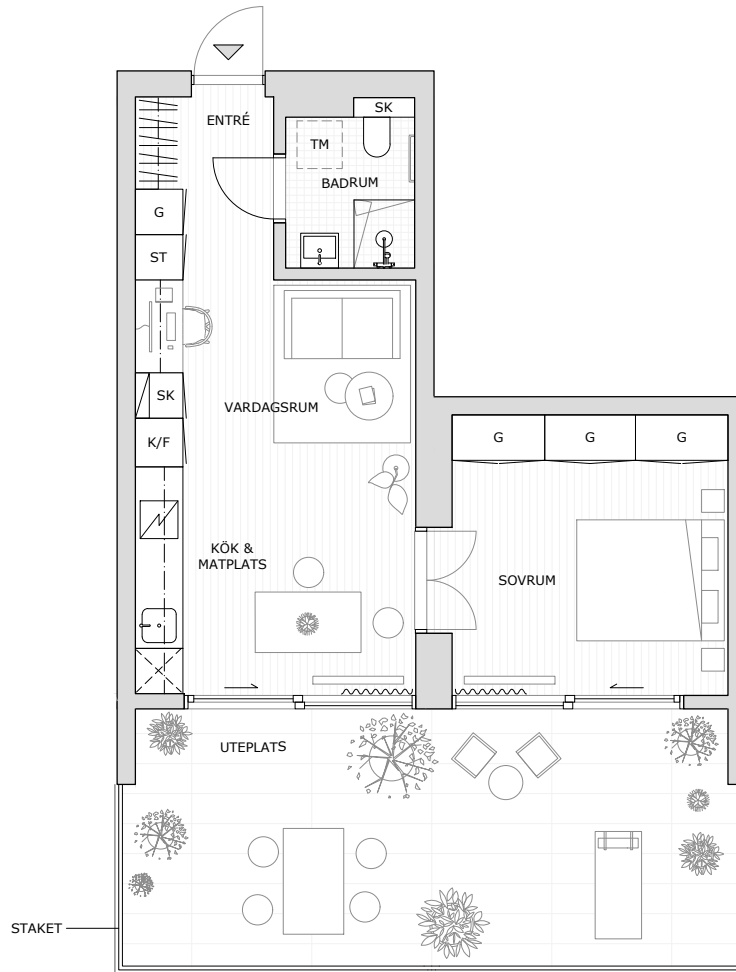

2 ROK
43 KVM BOA
28 KVM UTEPLATS
BOTTENVÅNING
LGH TYP 4
LGH NR 1002

	KLÄDFÖRVARING		KOMBINERAD KYL OCH FRYS
	GARDEROB		INDUKTIONSHÄLL OCH UGN
	PLATS FÖR GARDEROB		DISKMASKIN
	STÄDSKÅP		PLATS FÖR TVÄTTMASKIN
	SKÅP/SKAFFERI		

DATUM: 18 NOVEMBER 2020
MED RESERVATION FÖR TRYCKFEL OCH EVENTUELLA ÄNDRINGAR.
AVVIKELSER KAN FÖREKOMMA, YTANGIVELSER ÄR PRELIMINÄRA.