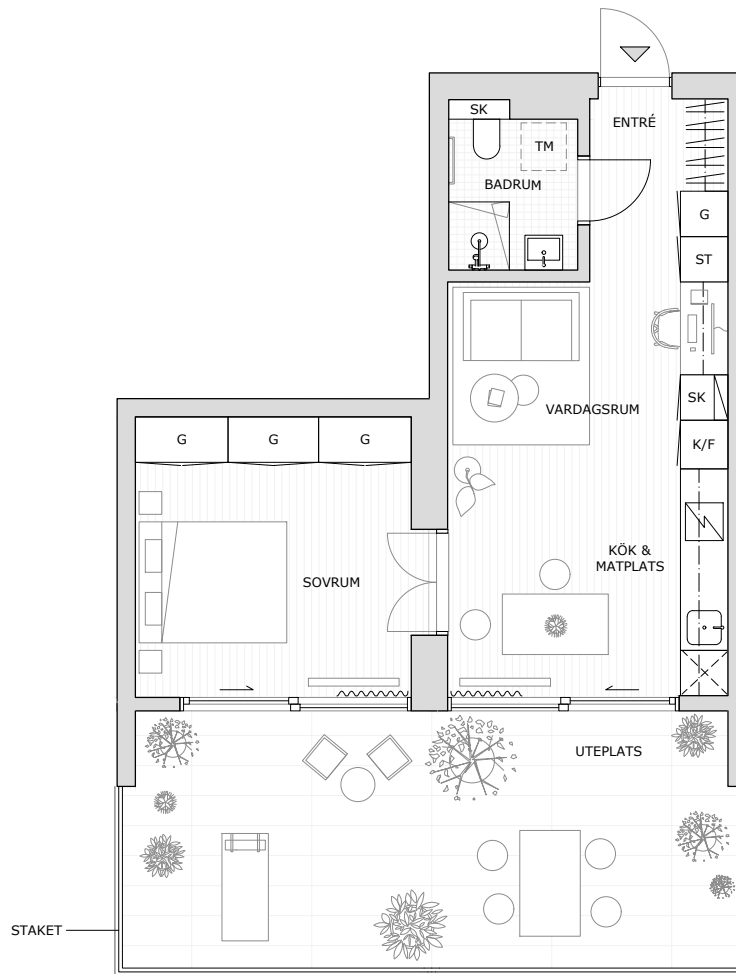

2 ROK
43 KVM BOA
28 KVM UTEPLATS
BOTTENVÅNING
LGH TYP 3
LGH NR 1009

	KLÄDFÖRVARING		KOMBINERAD KYL OCH FRYS
	GARDEROB		INDUKTIONSHÄLL OCH UGN
	PLATS FÖR GARDEROB		DISKMASKIN
	STÄDSKÅP		PLATS FÖR TVÄTTMASKIN
	SKÅP/SKAFFERI		

DATUM: 18 NOVEMBER 2020
MED RESERVATION FÖR TRYCKFEL OCH EVENTUELLA ÄNDRINGAR.
AVVIKELSER KAN FÖREKOMMA, YTANGIVELSER ÄR PRELIMINÄRA.