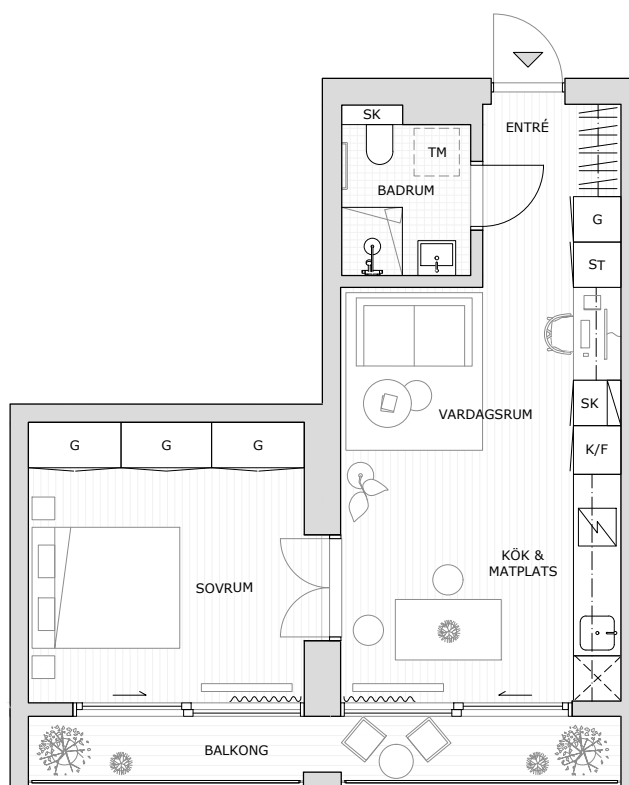

2 ROK
 43 KVM BOA
 7 KVM BALKONG
 VÅNING 1-3
 LGH TYP 1
 LGH NR 1108
 1208
 1308

- | | | | |
|--|--------------------|--|-------------------------|
| | KLÄDFÖRVARING | | KOMBINERAD KYL OCH FRYS |
| | GARDEROB | | INDUKTIONSHÄLL OCH UGN |
| | PLATS FÖR GARDEROB | | DISKMASKIN |
| | STÅDSKÅP | | PLATS FÖR TVÄTTMASKIN |
| | SKÅP/SKAFFERI | | |

DATUM: 18 NOVEMBER 2020
 MED RESERVATION FÖR TRYCKFEL OCH EVENTUELLA ÄNDRINGAR.
 AVVIKELSER KAN FÖREKOMMA, YTANGIVELSER ÄR PRELIMINÄRA.

2 ROK
 43 KVM BOA
 7 KVM BALKONG
 VÅNING 1-3
 LGH TYP 2
 LGH NR 1101
 1201
 1301