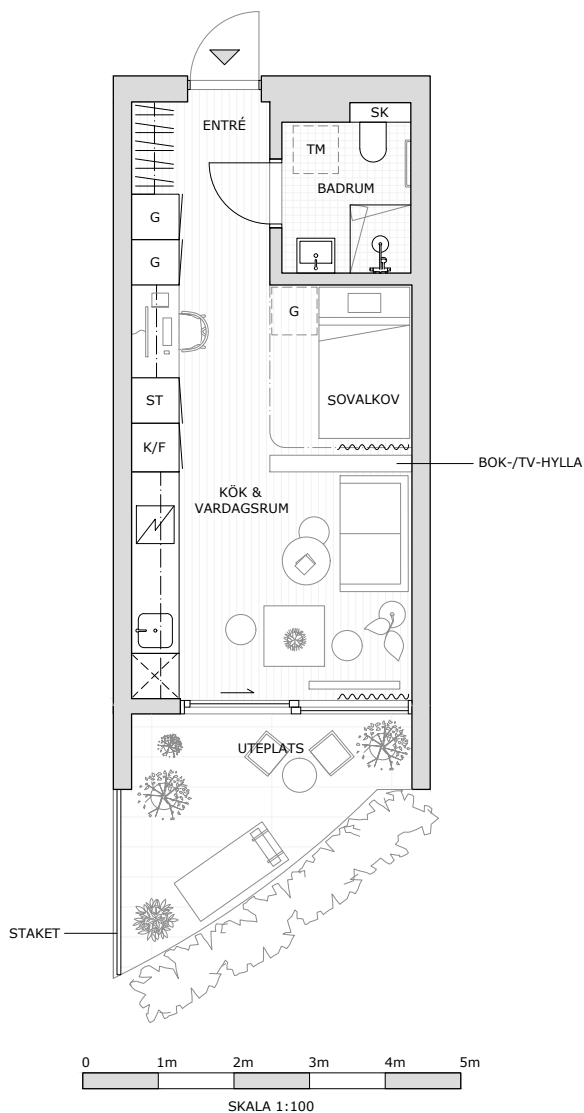

1 ROK MED SOVALKOV
29 KVM BOA
8 KVM UTEPLATS
BOTTENVÅNING
LGH TYP 18
LGH NR 1001

	KLÄDFÖRVARING		KOMBINERAD KYL OCH FRYS
	GARDEROB		INDUKTIONSHÄLL OCH UGN
	PLATS FÖR GARDEROB		DISKMASKIN
	STÄDSKÅP		PLATS FÖR TVÄTTMASKIN
	SKÅP/SKAFFERI		

DATUM: 18 NOVEMBER 2020
MED RESERVATION FÖR TRYCKFEL OCH EVENTUELLA ÄNDRINGAR.
AVVIKELSER KAN FÖREKOMMA, YTANGIVELSER ÄR PRELIMINÄRA.