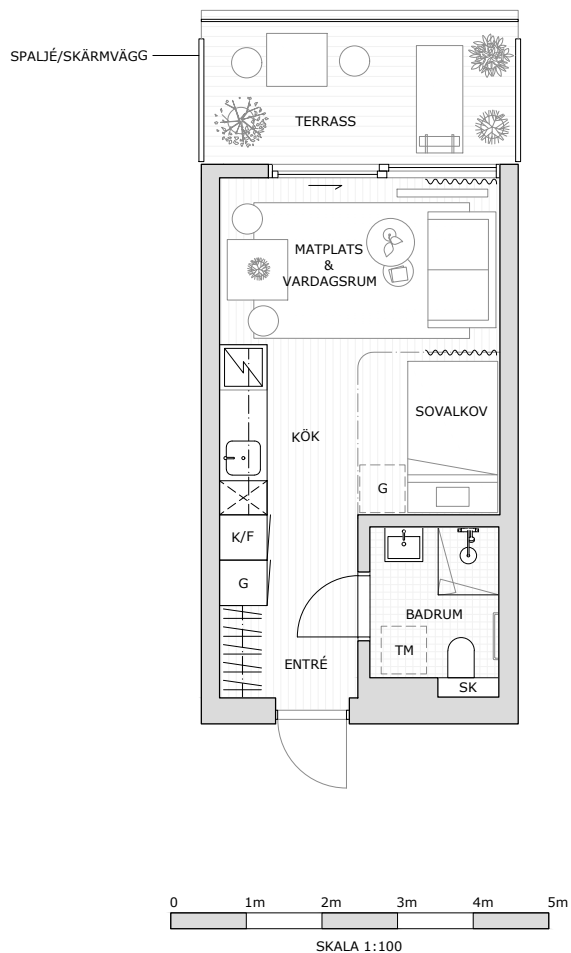

1 ROK MED SOVALKOV
25 KVM BOA
8 KVM TERRASS
VÅNING 4
LGH TYP 16
LGH NR 1411, 1413, 1418, 1420

	KLÄDFÖRVARING		KOMBINERAD KYL OCH FRYS
	GARDEROB		INDUKTIONSHÄLL OCH UGN
	PLATS FÖR GARDEROB		DISKMASKIN
	STÄDSKÅP		PLATS FÖR TVÄTTMASKIN
	SKÅP/SKAFFERI		

DATUM: 18 NOVEMBER 2020
MED RESERVATION FÖR TRYCKFEL OCH EVENTUELLA ÄNDRINGAR.
AVVIKELSER KAN FÖREKOMMA, YTANGIVELSER ÄR PRELIMINÄRA.