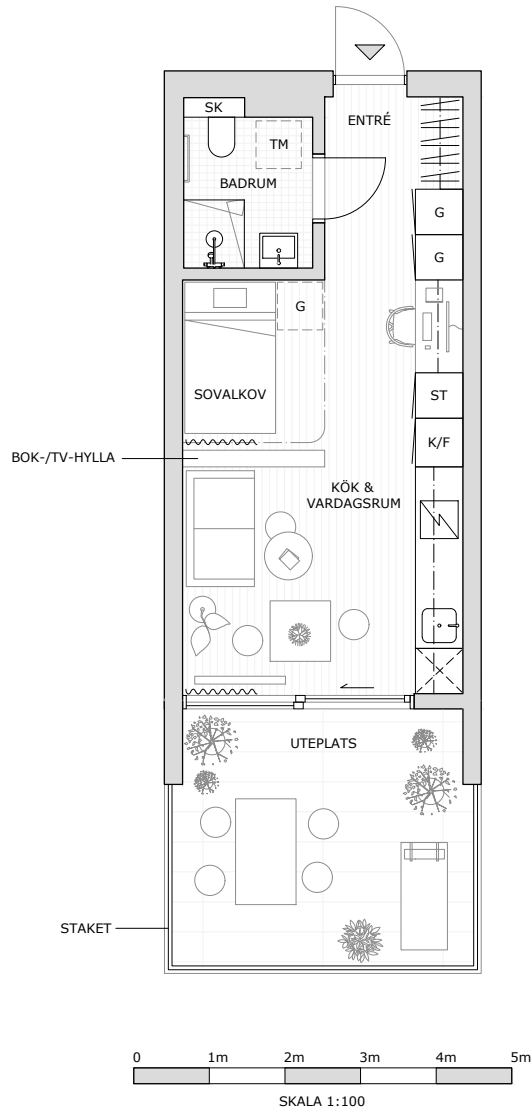

1 ROK MED SOVALKOV
29 KVM BOA
13 KVM UTEPLATS
BOTTENVÅNING
LGH TYP 10
LGH NR 1003, 1005, 1007, 1010

	KLÄDFÖRVARING		KOMBINERAD KYL OCH FRYS
	GARDEROB		INDUKTIONSHÄLL OCH UGN
	PLATS FÖR GARDEROB		DISKMASKIN
	STÄDSKÅP		PLATS FÖR TVÄTTMASKIN
	SKÅP/SKAFFERI		

DATUM: 18 NOVEMBER 2020
MED RESERVATION FÖR TRYCKFEL OCH EVENTUELLA ÄNDRINGAR.
AVVIKELSER KAN FÖREKOMMA, YTANGIVELSER ÄR PRELIMINÄRA.