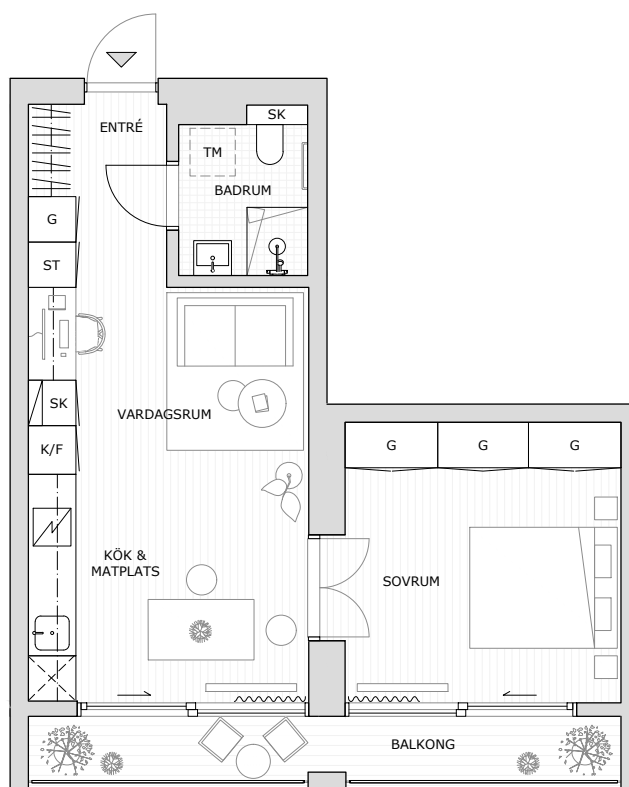

2 ROK
 43 KVM BOA
 7 KVM BALKONG
 VÅNING 1-3
 LGH TYP 1
 LGH NR 1108
 1208
 1308

- | | | | |
|--|--------------------|--|-------------------------|
| | KLÄDFÖRVARING | | KOMBINERAD KYL OCH FRYS |
| | GARDEROB | | INDUKTIONSHÄLL OCH UGN |
| | PLATS FÖR GARDEROB | | DISKMASKIN |
| | STÅDSKÅP | | PLATS FÖR TVÄTTMASKIN |
| | SKÅP/SKAFFERI | | |

DATUM: 18 NOVEMBER 2020
 MED RESERVATION FÖR TRYCKFEL OCH EVENTUELLA ÄNDRINGAR.
 AVVIKELSER KAN FÖREKOMMA, YTANGIVELSER ÄR PRELIMINÄRA.

2 ROK
 43 KVM BOA
 7 KVM BALKONG
 VÅNING 1-3
 LGH TYP 2
 LGH NR 1101
 1201
 1301