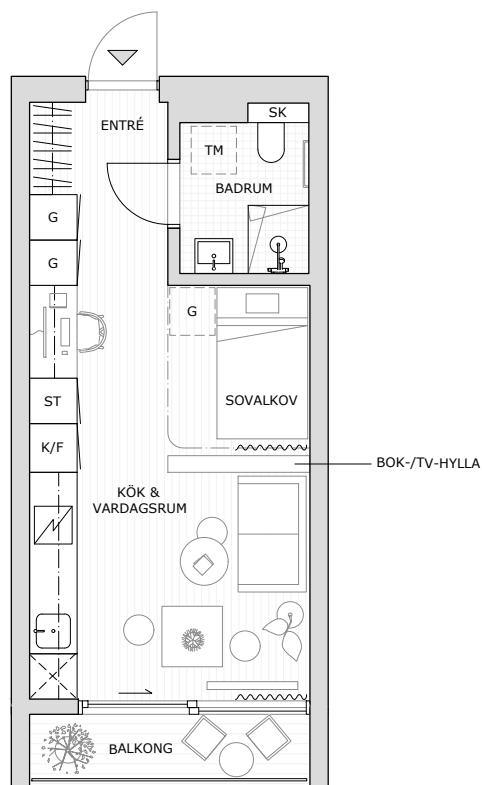

1 ROK MED SOVALKOV

29 KVM BOA

3 KVM BALKONG

VÅNING 1-3

LGH TYP 5

LGH NR 1103, 1105, 1107, 1110, 1125

1203, 1205, 1207, 1210, 1225

1303, 1305, 1307, 1310, 1325

	KLÄDFÖRVARING		KOMBINERAD KYL OCH FRYS
	GARDEROB		INDUKTIONSHÄLL OCH UGN
	PLATS FÖR GARDEROB		DISKMASKIN
	STÅDSKÅP		PLATS FÖR TVÄTTMASKIN
	SKÅP/SKAFFERI		

DATUM: 18 NOVEMBER 2020
MED RESERVATION FÖR TRYCKFEL OCH EVENTUELLA ÄNDRINGAR.
AVVIKELSER KAN FÖREKOMMA, YTANGIVELSER ÄR PRELIMINÄRA.