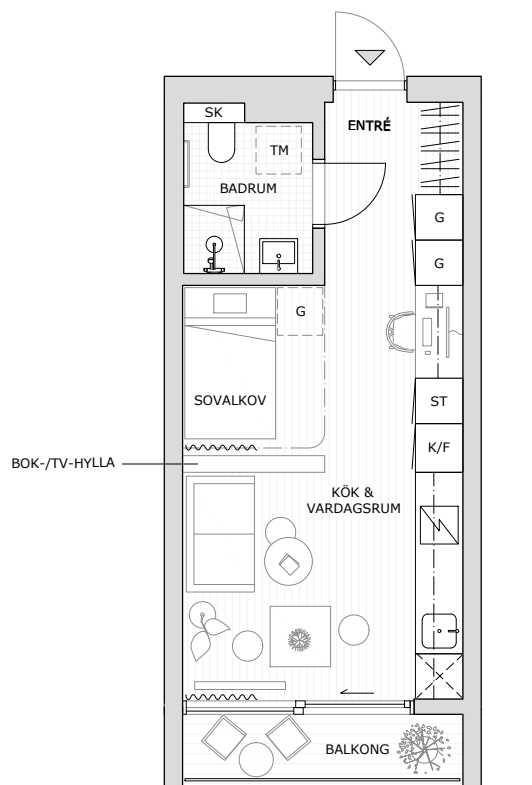

DATUM: 18 NOVEMBER 2020
MED RESERVATION FÖR TRYCKFEL OCH EVENTUELLA ÄNDRINGAR.
AVVIKELSER KAN FÖREKOMMA, YTANGIVELSER ÄR PRELIMINÄRA.

1 ROK MED SOVALKOV

29 KVM BOA

3 KVM BALKONG

VÅNING 1-3

LGH TYP 6

LGH NR 1102, 1104, 1106, 1109

1202, 1204, 1206, 1209

1302, 1304, 1306, 1309

	KLÄDFÖRVARING		KOMBINERAD KYL OCH FRYS
	GARDEROB		INDUKTIONSHÄLL OCH UGN
	PLATS FÖR GARDEROB		DISKMASKIN
	STÄDSKÅP		PLATS FÖR TVÄTTMASKIN
	SKÅP/SKAFFERI		

DATUM: 18 NOVEMBER 2020
MED RESERVATION FÖR TRYCKFEL OCH EVENTUELLA ÄNDRINGAR.
AVVIKELSER KAN FÖREKOMMA, YTANGIVELSER ÄR PRELIMINÄRA.