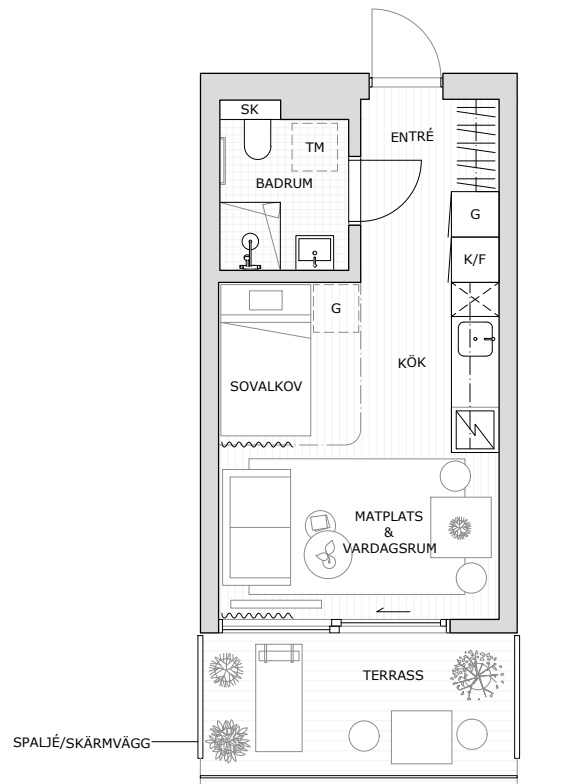

1 ROK MED SOVALKOV
25 KVM BOA
8 KVM TERRASS
VÅNING 4
LGH TYP 15
LGH NR 1402, 1404, 1406, 1409

	KLÄDFÖRVARING		KOMBINERAD KYL OCH FRYS
	GARDEROB		INDUKTIONSHÄLL OCH UGN
	PLATS FÖR GARDEROB		DISKMASKIN
	STÄDSKÅP		PLATS FÖR TVÄTTMASKIN
	SKÅP/SKAFFERI		

DATUM: 18 NOVEMBER 2020
MED RESERVATION FÖR TRYCKFEL OCH EVENTUELLA ÄNDRINGAR.
AVVIKELSER KAN FÖREKOMMA, YTANGIVELSER ÄR PRELIMINÄRA.