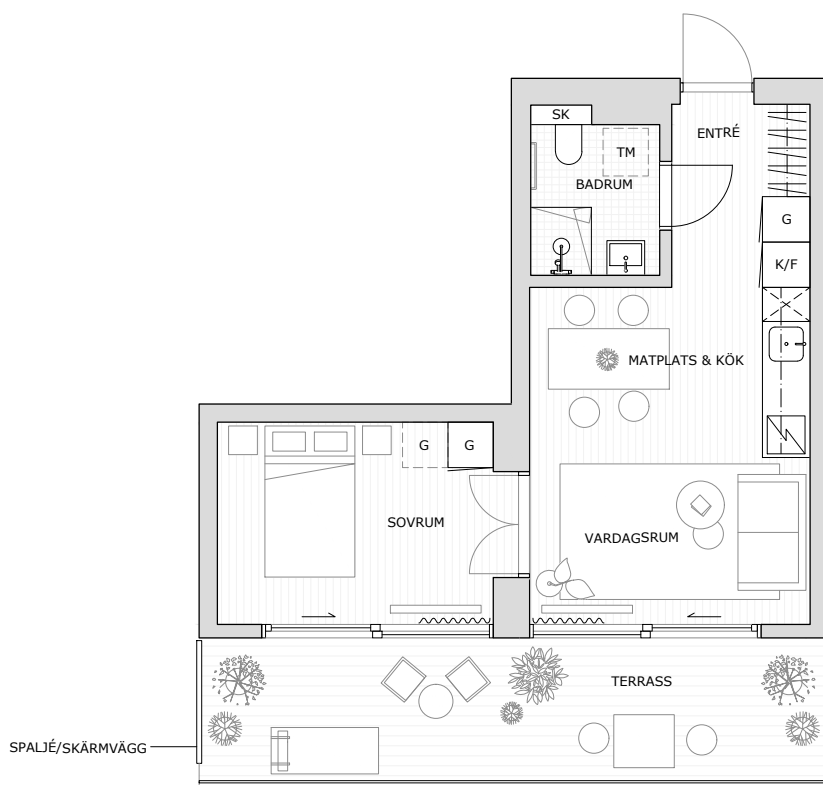

2 ROK
35 KVM BOA
16 KVM TERRASS
VÅNING 4
LGH TYP 12
LGH NR 1408

	KLÄDFÖRVARING		KOMBINERAD KYL OCH FRYS
	GARDEROB		INDUKTIONSHÄLL OCH UGN
	PLATS FÖR GARDEROB		DISKMASKIN
	STÄDSKÅP		PLATS FÖR TVÄTTMASKIN
	SKÅP/SKAFFERI		

DATUM: 18 NOVEMBER 2020
MED RESERVATION FÖR TRYCKFEL OCH EVENTUELLA ÄNDRINGAR.
AVVIKELSER KAN FÖREKOMMA, YTANGIVELSER ÄR PRELIMINÄRA.